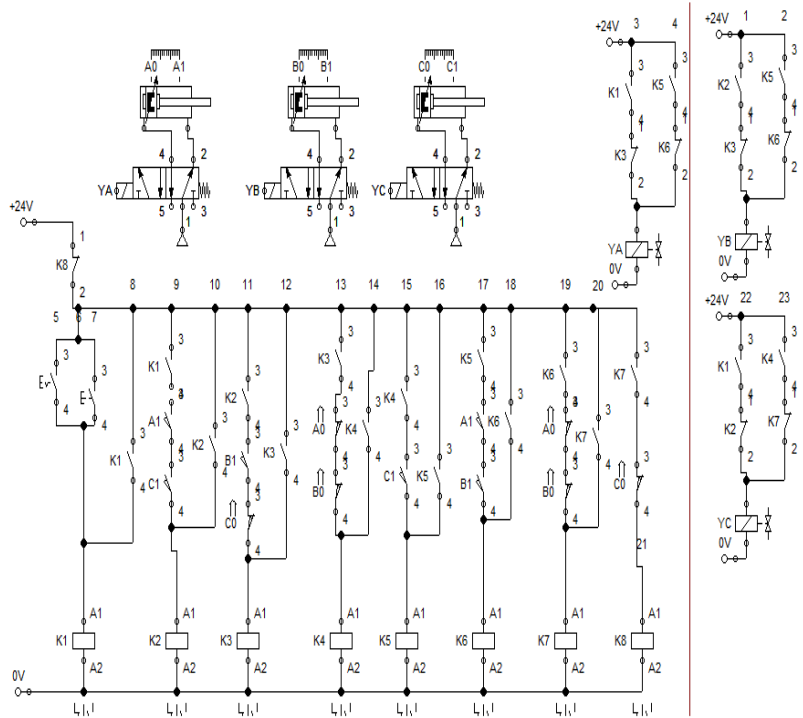

RELEVOS
electrovalvulas

The diagram shows a sequence of 5 steps (PASOS) and 5 relays (RELEVOS). The steps are represented by vertical bars with labels A+, B+, B-, A-, and 5. Below the bars are labels a1, b1, b0, and a0. The relays are represented by numbers 1 through 5.

1 2 3 4 PASOS
 | A+ | B+ | A- | B- | 5
 a1 b1 a0 b0
 1 2 3 4 5 RELEVOS

meet.google.com está compartiendo tu pantalla. Dejar de compartir Ocultar

1108,234 píxeles 1366 x 828 píxeles 100% 20:35 31/03/2020

Escribe aquí para buscar

POR CADA VEZ QUE ENERGIZA LA ELECTROVALVULA LA DEBE DESENERGIZAR

1	2	3	4	5	6	7	8
A+	B+	A-	C+	A+	B-	C-	
C+	C-	B-	B+	A-			

1	2	3	4	5	6	7	8
A+	B+	A-	C+	A+	B-	C-	
C+	C-	B-	B+	A-			
a1	b1	a0	c1	a1	a0	c0	
c1	c0	b0	b1	b0			