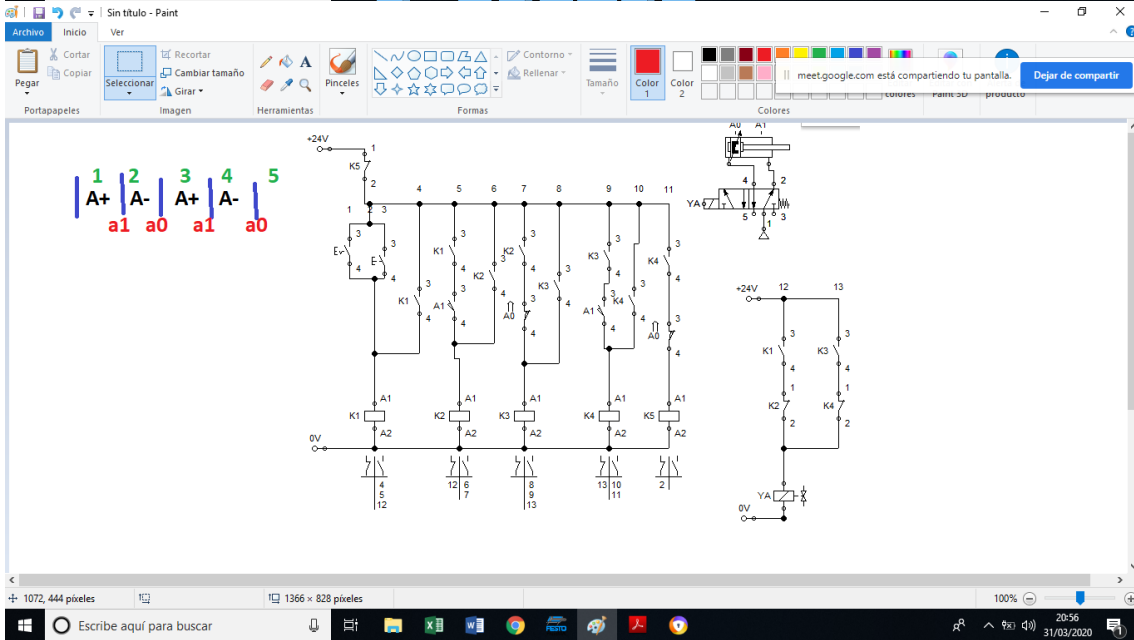

RELEVOS
electrovalvulas

The diagram shows a sequence of 5 steps (PASOS) and 5 relays (RELEVOS). The steps are represented by vertical bars with labels A+, B+, B-, A-, and 5. Below the bars are labels a1, b1, b0, and a0. The relays are represented by numbers 1 through 5.

1 2 3 4 PASOS
 | A+ | B+ | A- | B- | 5
 a1 b1 a0 b0
 1 2 3 4 5 RELEVOS

meet.google.com está compartiendo tu pantalla. Dejar de compartir Ocultar

1108,234 píxeles 1366 x 828 píxeles 100% 20:35 31/03/2020

Escribe aquí para buscar

POR CADA VEZ QUE ENERGIZA LA ELECTROVALVULA LA DEBE DESENERGIZAR

1	2	3	4	5	6	7	8
A+	B+	A-	C+	A+	B-	C-	
C+	C-	B-	B+	A-			

1	2	3	4	5	6	7	8
A+	B+	A-	C+	A+	B-	C-	
C+	C-	B-	B+	A-			
a1	b1	a0	c1	a1	a0	c0	
c1	c0	b0	b1	b0			