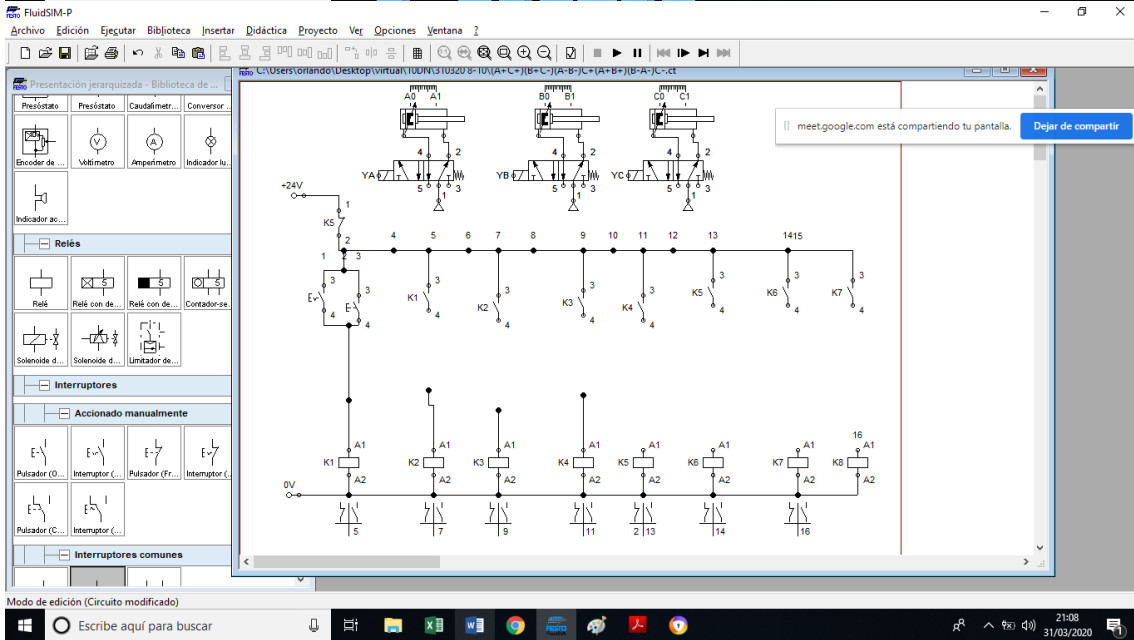

RELEVOS
electrovalvulas

The diagram shows a sequence of 5 steps (PASOS) and 5 relays (RELEVOS). The steps are represented by vertical bars with labels A+, B+, B-, A-, and 5. Below the bars are labels a1, b1, b0, and a0. The relays are represented by numbers 1 through 5.

1 2 3 4 PASOS
 | A+ | B+ | A- | B- | 5
 a1 b1 a0 b0
 1 2 3 4 5 RELEVOS

meet.google.com está compartiendo tu pantalla. Dejar de compartir Ocultar

1108,234 píxeles 1366 x 828 píxeles 100% 20:35 31/03/2020

Escribe aquí para buscar

POR CADA VEZ QUE ENERGIZA LA ELECTROVALVULA LA DEBE DESENERGIZAR

1	2	3	4	5	6	7	8
A+	B+	A-	C+	A+	B-	C-	
C+	C-	B-	B+	A-			

1	2	3	4	5	6	7	8
A+	B+	A-	C+	A+	B-	C-	
C+	C-	B-	B+	A-			
a1	b1	a0	c1	a1	a0	c0	
c1	c0	b0	b1	b0			