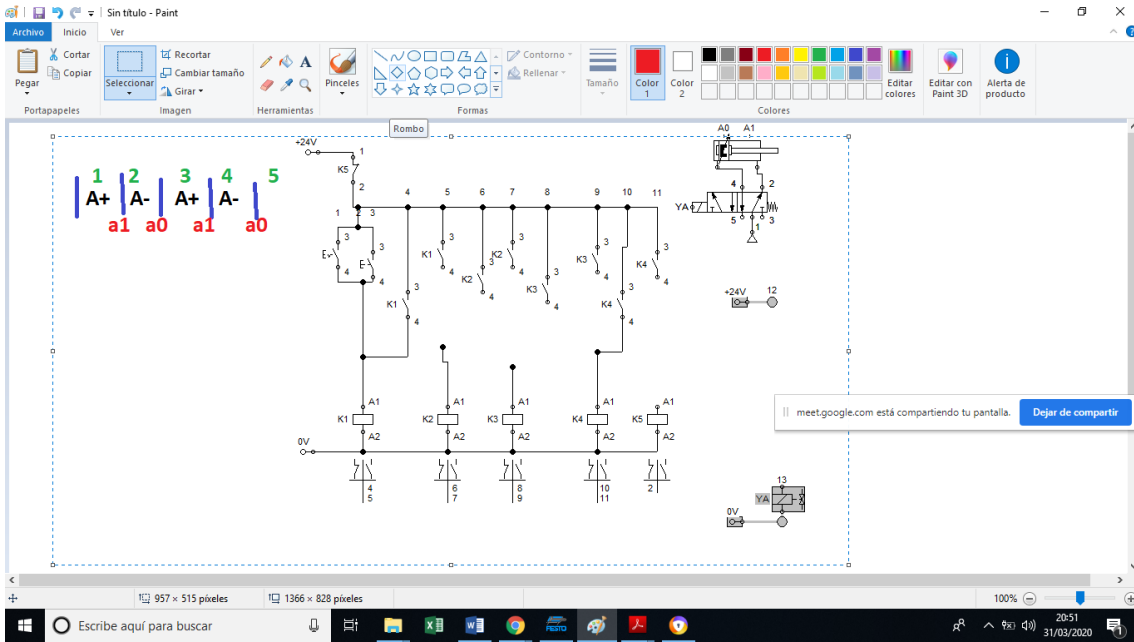

RELEVOS
electrovalvulas

The diagram shows a sequence of 5 steps (PASOS) and 5 relays (RELEVOS). The steps are represented by vertical bars with labels A+, B+, B-, A-, and 5. Below the bars are labels a1, b1, b0, and a0. The relays are represented by numbers 1 through 5.

1 2 3 4 PASOS
 | A+ | B+ | A- | B- | 5
 a1 b1 a0 b0
 1 2 3 4 5 RELEVOS

meet.google.com está compartiendo tu pantalla. Dejar de compartir Ocultar

1108,234 píxeles 1366 x 828 píxeles 100% 20:35 31/03/2020

Escribe aquí para buscar

POR CADA VEZ QUE ENERGIZA LA ELECTROVALVULA LA DEBE DESENERGIZAR

1	2	3	4	5	6	7	8
A+	B+	A-	C+	A+	B-	C-	
C+	C-	B-	B+	A-			

1	2	3	4	5	6	7	8
A+	B+	A-	C+	A+	B-	C-	
C+	C-	B-	B+	A-			
a1	b1	a0	c1	a1	a0	c0	
c1	c0	b0	b1	b0			