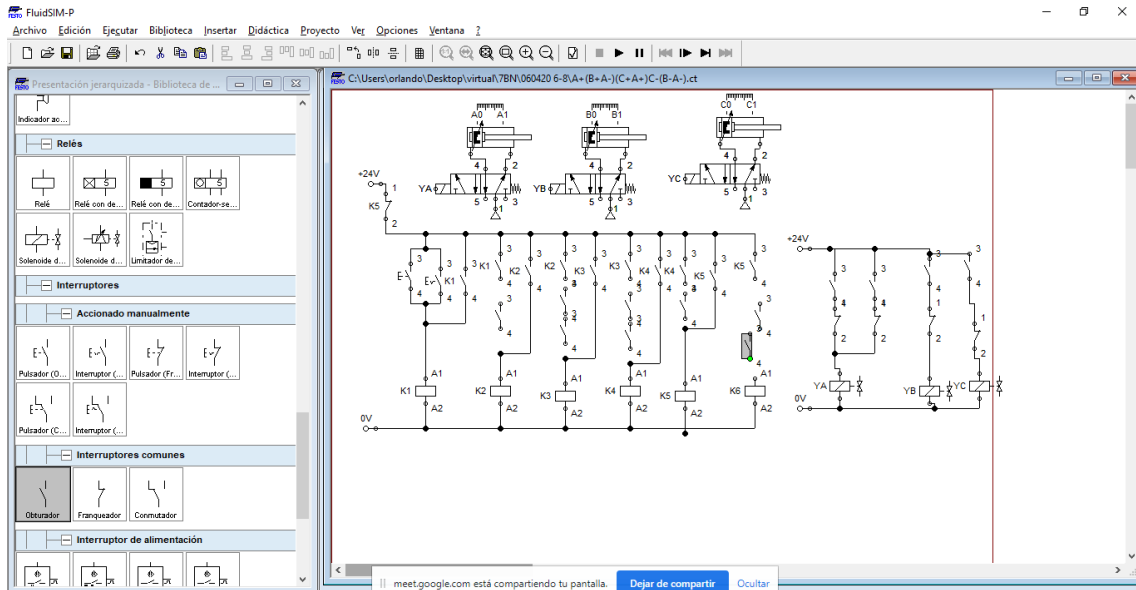

A+ B+ C- B- C+ A-

Escr

meet.google.com está compartiendo tu pantalla. Dejar de compartir Ocultar

136, 208 píxeles 1 x 68 píxeles 1366 x 828 píxeles

Escribe aquí para buscar

100% 19:13 06/04/2020

Conexión (eléctrica)

Browser address bar: meet.google.com/bei-cuaz-vir

Google Meet interface:

- Top Bar:** GRABANDO, Estás mostrando tu pantalla, diego anthony ... y 47 más, Presión (10), Tú
- Video Feed:** A large video feed showing a person with dark, curly hair looking down.
- Bottom Bar:** AUTOMATIZACION 7BN, meet.google.com está compartiendo tu pantalla, Dejar de compartir, Ocultar, Estás mostrando tu pantalla