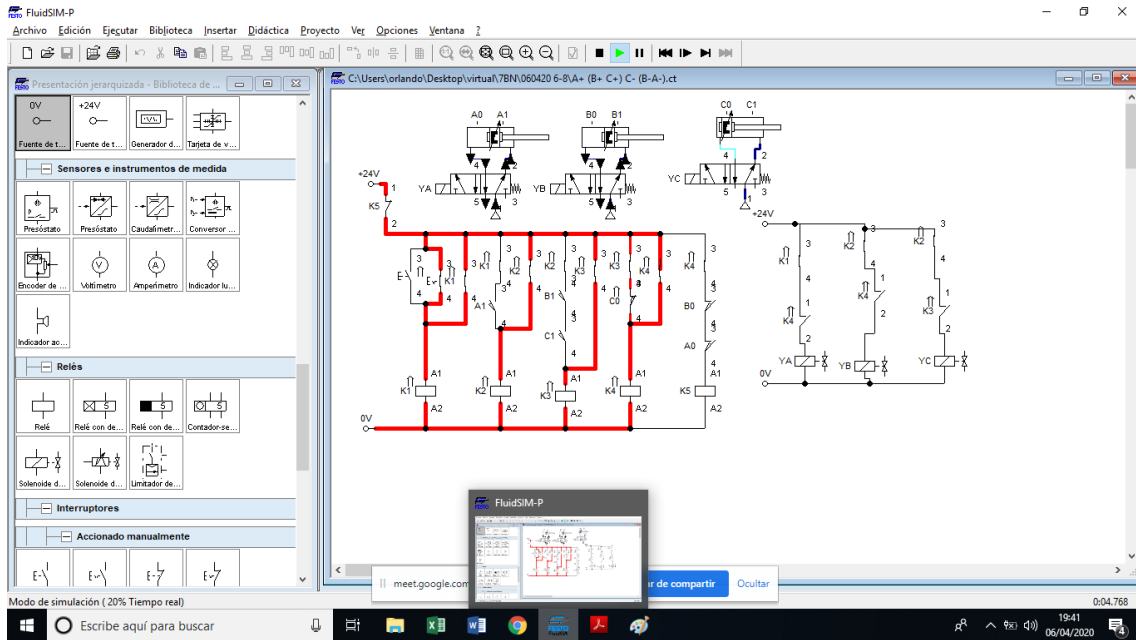

A+ B+ C- B- C+ A-

Escr

meet.google.com está compartiendo tu pantalla. Dejar de compartir Ocultar

136, 208 píxeles 1 x 68 píxeles 1366 x 828 píxeles

Escribe aquí para buscar

100% 19:13 06/04/2020

Conexión (eléctrica)

Browser address bar: meet.google.com/bei-cuaz-vir

Google Meet interface:

- Top Bar:** GRABANDO, Estás mostrando tu pantalla, diego anthony ... y 47 más, Presión (10), Tú
- Video Feed:** A large video feed showing a person with dark, curly hair looking down.
- Bottom Bar:** AUTOMATIZACION 7BN, meet.google.com está compartiendo tu pantalla, Dejar de compartir, Ocultar, Estás mostrando tu pantalla