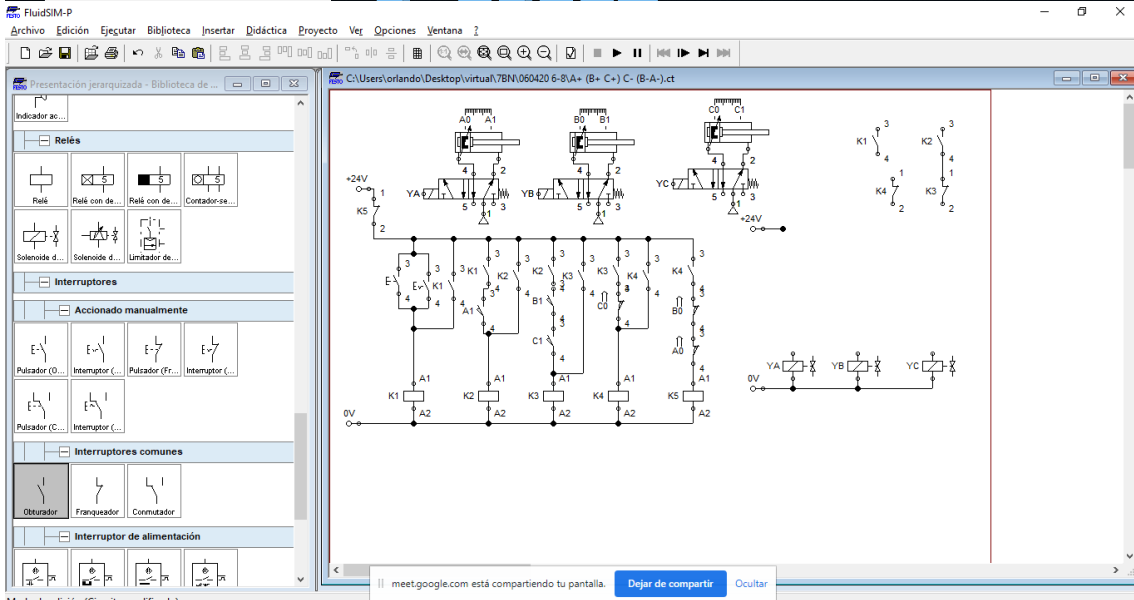

A+ B+ C- B- C+ A-

Escr

meet.google.com está compartiendo tu pantalla. Dejar de compartir Ocultar

136, 208 píxeles 1 x 68 píxeles 1366 x 828 píxeles

Escribe aquí para buscar

100% 19:13 06/04/2020

Conexión (eléctrica)

Browser address bar: meet.google.com/bei-cuaz-vir

Google Meet interface:

- Top Bar:** GRABANDO, Estás mostrando tu pantalla, diego anthony ... y 47 más, Presión (10), Tú
- Video Feed:** A large video feed showing a person with dark, curly hair looking down.
- Bottom Bar:** AUTOMATIZACION 7BN, meet.google.com está compartiendo tu pantalla, Dejar de compartir, Ocultar, Estás mostrando tu pantalla