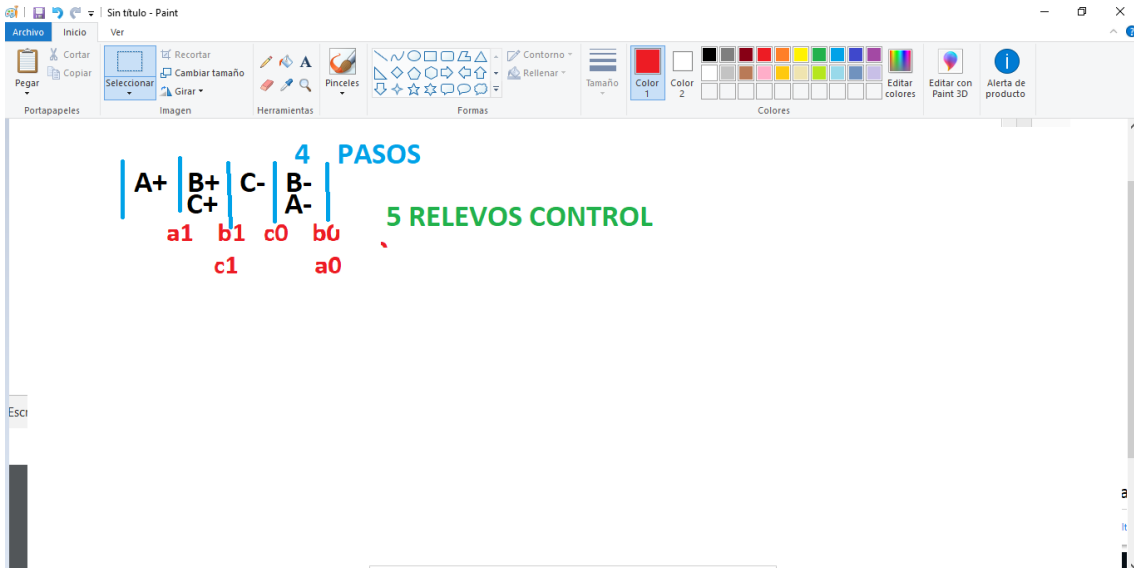

A+ B+ C- B- C+ A-

Escr

meet.google.com está compartiendo tu pantalla. Dejar de compartir Ocultar

136, 208 píxeles 1 x 68 píxeles 1366 x 828 píxeles

Escribe aquí para buscar

100% 19:13 06/04/2020

Conexión (eléctrica)

Browser address bar: meet.google.com/bei-cuaz-vir

Google Meet interface:

- Top Bar:** GRABANDO, Estás mostrando tu pantalla, diego anthony ... y 47 más, Presión (10), Tú
- Video Feed:** A large video feed showing a person with dark, curly hair looking down.
- Bottom Bar:** AUTOMATIZACION 7BN, meet.google.com está compartiendo tu pantalla, Dejar de compartir, Ocultar, Estás mostrando tu pantalla